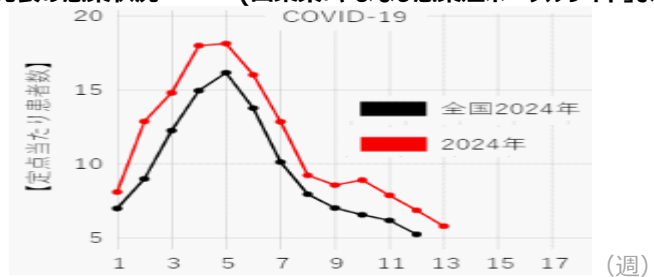

0555-72-5322

Web サイト:

はまなし寮 山梨

検索

近隣のコロナウイルス感染状況

山梨県発表の感染状況

(山梨県「やまなし感染症ポータルサイト」より)

コロナ感染は低下傾向ですが、山梨は全国平均より高い状況。インフルエンザ感染、感染性胃腸炎（ノロウイルス）は増加傾向なので注意が必要です。ご家庭においても、外出後の手洗いはしっかりと、家族感染を防ぐよう、お願いいたします。